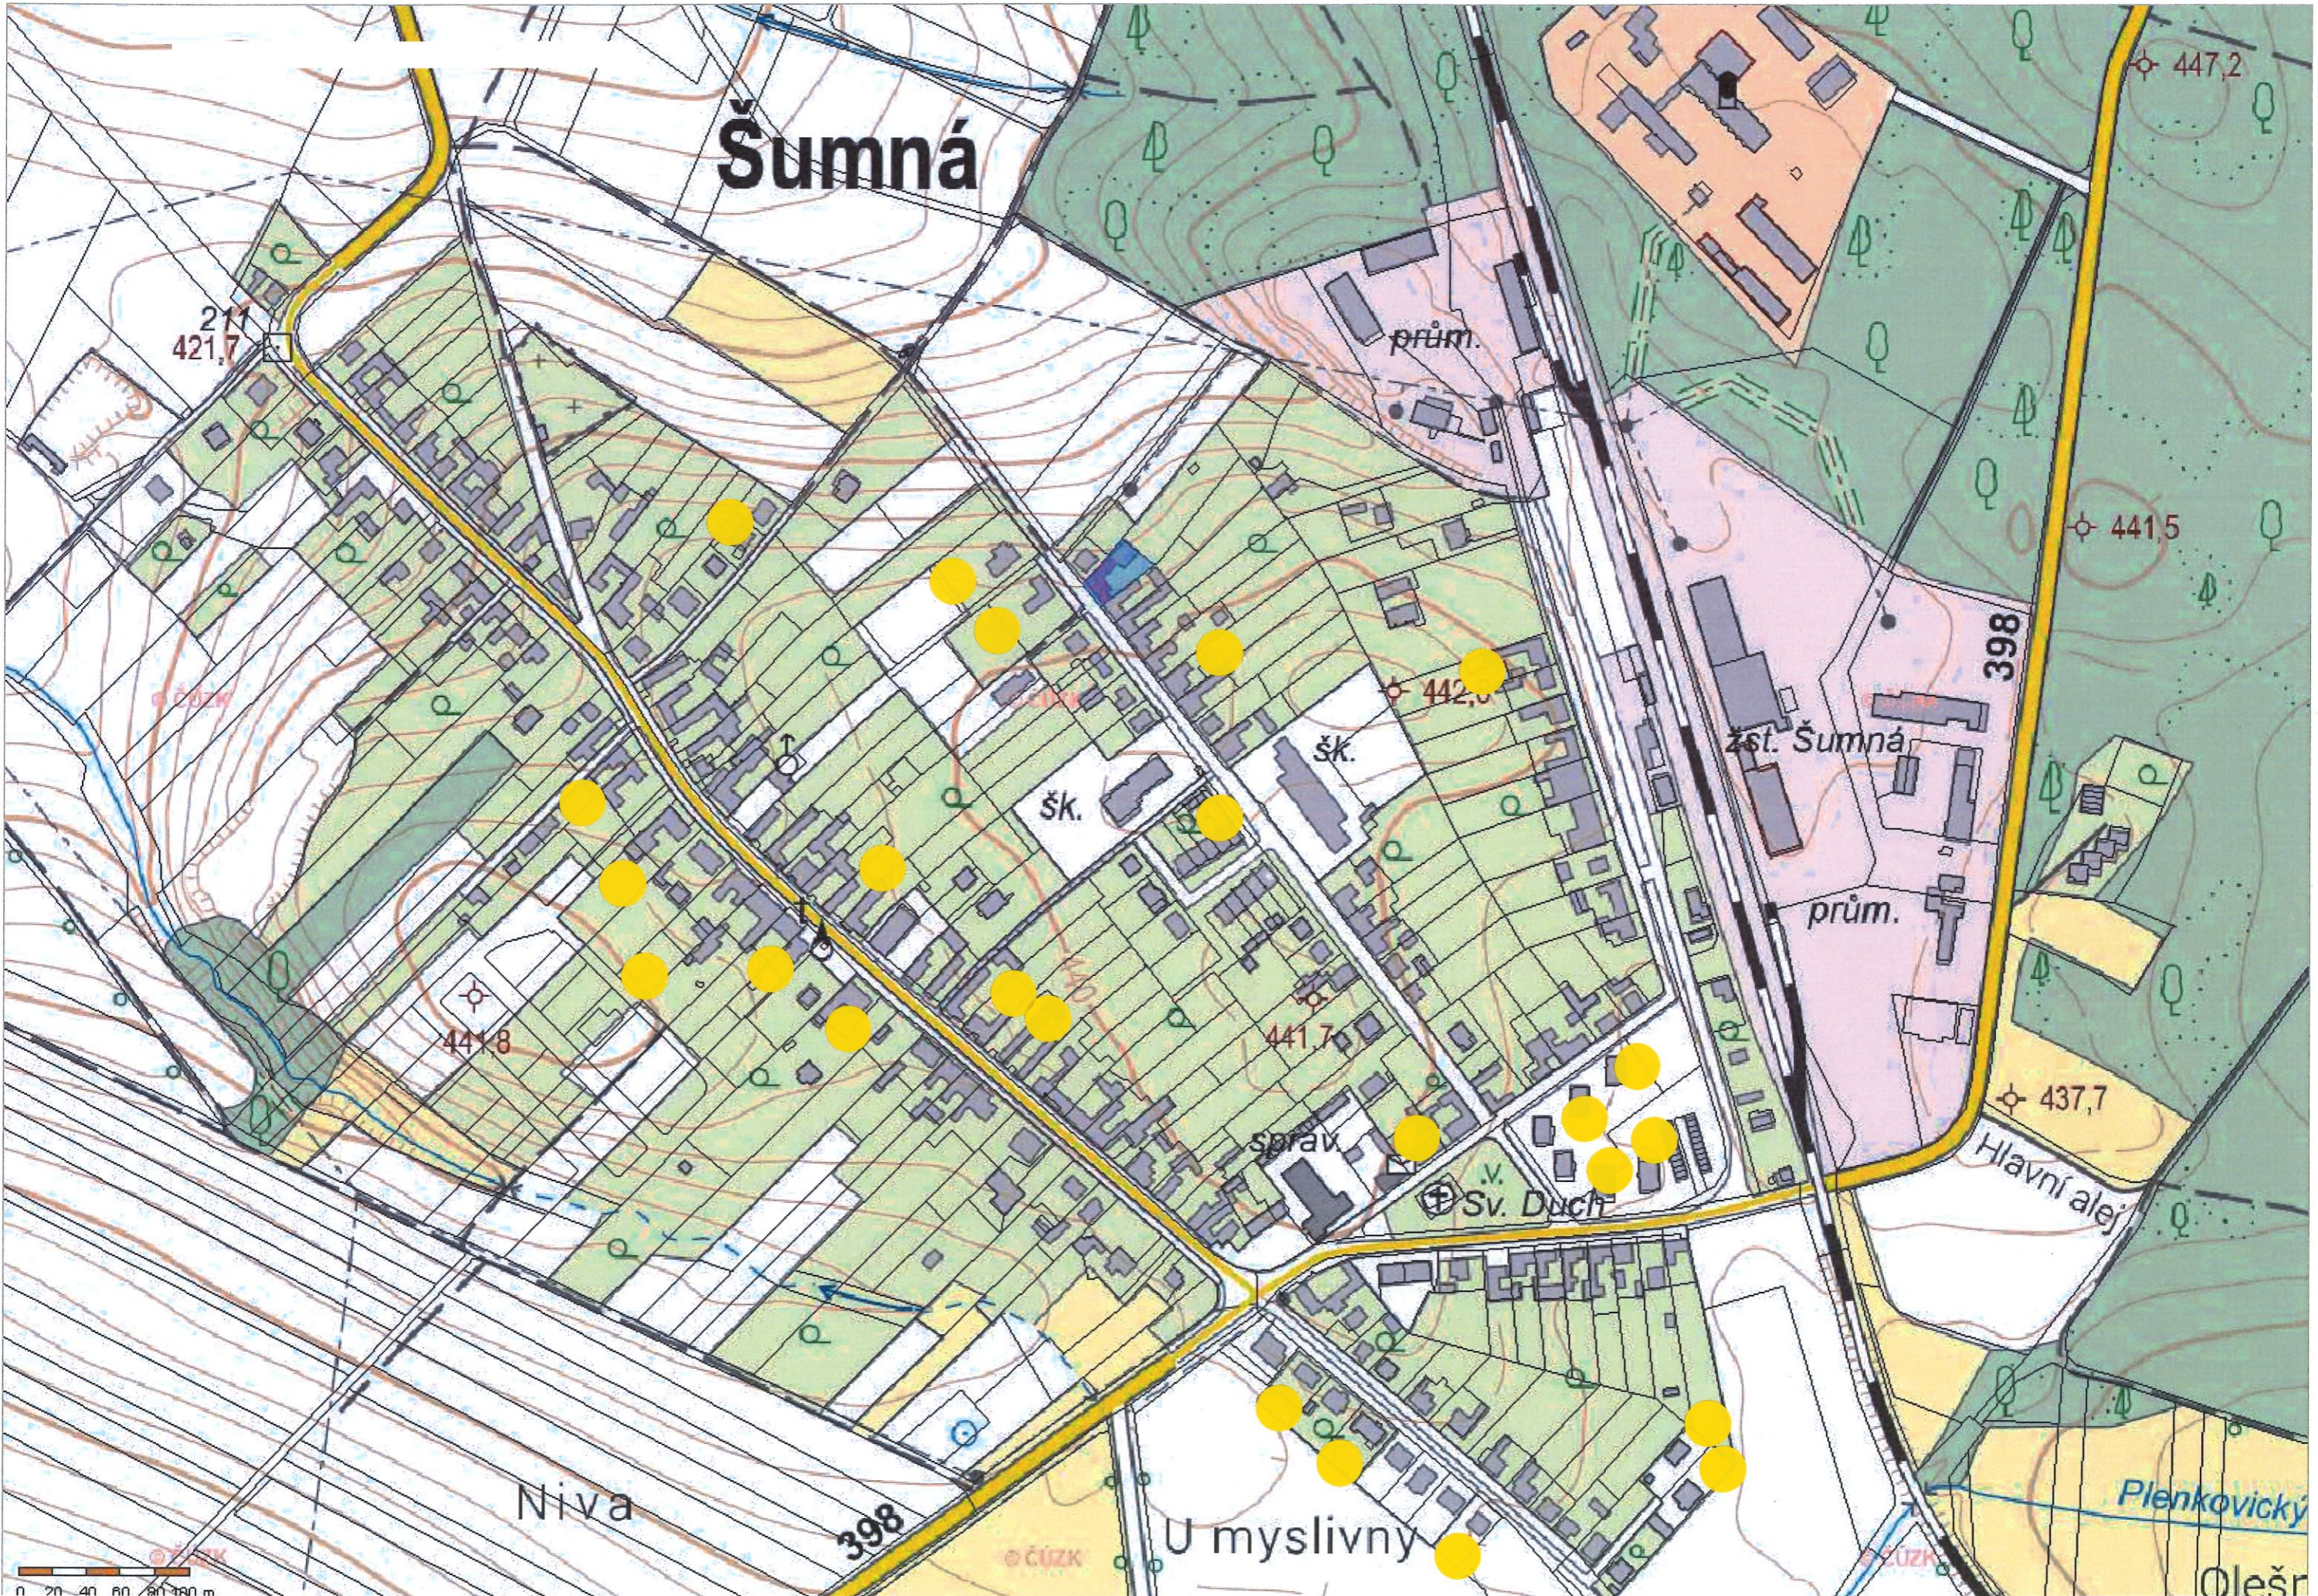

Šumná

0 20 40 60 80 100 m